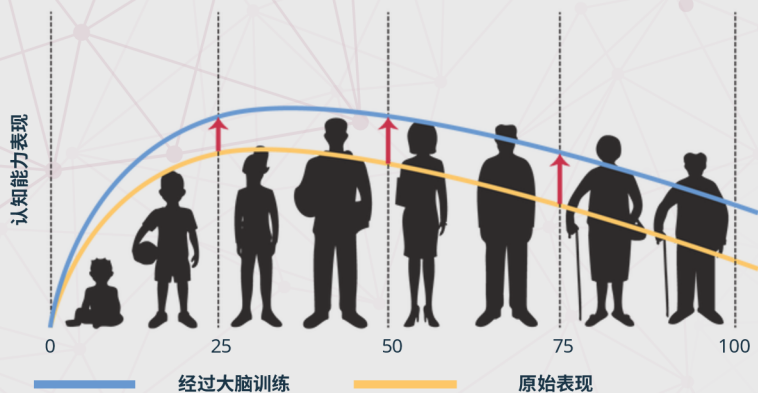

Neuro

NeuroFIT

大脑健康计划

认知训练作为核心构成要素

认知能力在人生的每个阶段都至关重要，它影响着专注力、学习能力、记忆力以及问题解决能力。

NeeuroFIT 是一个独特的大脑训练计划，结合先进的神经技术和趣味性认知游戏，旨在全面提升认知能力。无论是儿童、成年人还是年长者，各个年龄段的用户都能从中受益。

研究表明，强大的认知能力与儿童在学校的优异表现，以及成年人在职场和日常生活中的成功密切相关。

NeeuroFIT 帮助您建立并保持这些关键能力，为更光明的未来奠定基础。

NeuroFIT 大脑训练计划

6岁及以上的儿童

年龄组

成年人和年长者

NeuroFIT 旨在提升儿童的认知能力。尤其针对注意力和记忆力，这些是孩子们能在诸如数学、科学和语言学科中脱颖而出的基础。

NeuroFIT 帮助成年人和年长者在年龄增长过程中维护认知健康。它不仅支持成年人保持高效的工作能力，还为年长者提供预防认知衰退的帮助，增强思维灵活性，提升生活参与感和活力。